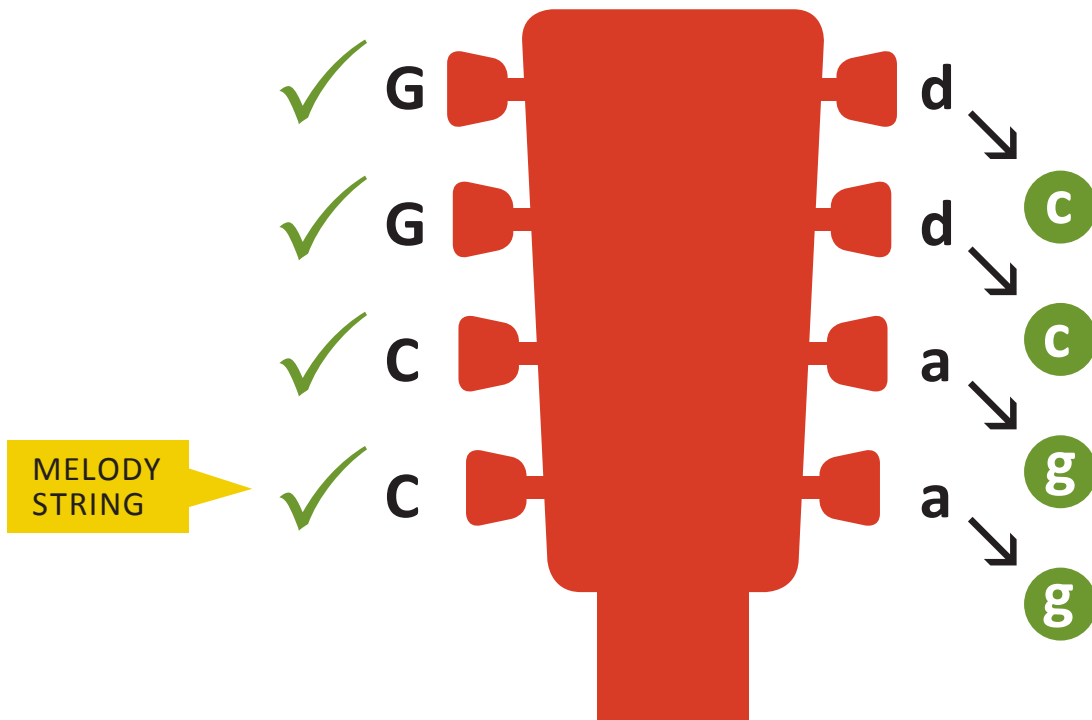

Mandolin, Mandola

Tuning / Stimmung

Tune down from „standard tuning“ to „One Finger Tuning“.

Herunterstimmen von der „Standardstimmung“ zum „One Finger Tuning“.

STANDARD TUNING

G G D D a a e e

ONE FINGER TUNING

G G D D g g d d

Mandolon Cello

Tuning / Stimmung

Tune down from „standard tuning“ to „One Finger Tuning“.

Herunterstimmen von der „Standardstimmung“ zum „One Finger Tuning“.

STANDARD TUNING

C C G G d d a a

ONE FINGER TUNING