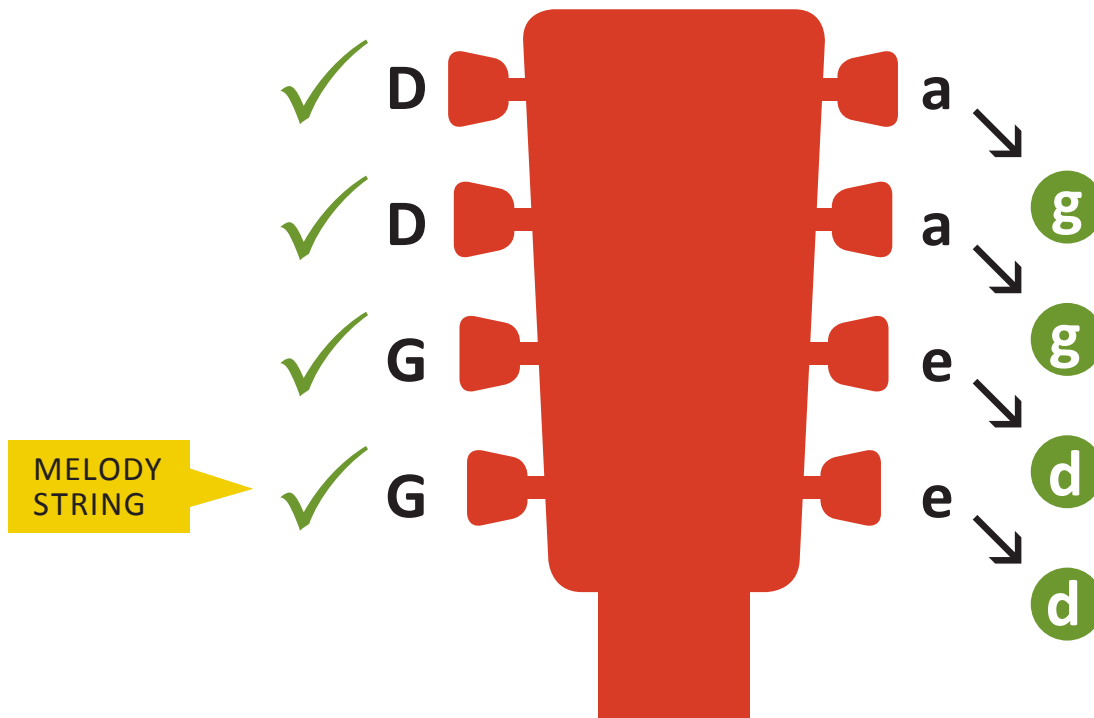

Mandolin, Mandola

Tuning / Stimmung

Tune down from „standard tuning“ to „One Finger Tuning“.

Herunterstimmen von der „Standardstimmung“ zum „One Finger Tuning“.

STANDARD TUNING

G G D D a a e e

ONE FINGER TUNING

G G D D g g d d

Mandolon Cello

Tuning / Stimmung

Tune down from „standard tuning“ to „One Finger Tuning“.

Herunterstimmen von der „Standardstimmung“ zum „One Finger Tuning“.

STANDARD TUNING

C C G G d d a a

ONE FINGER TUNING