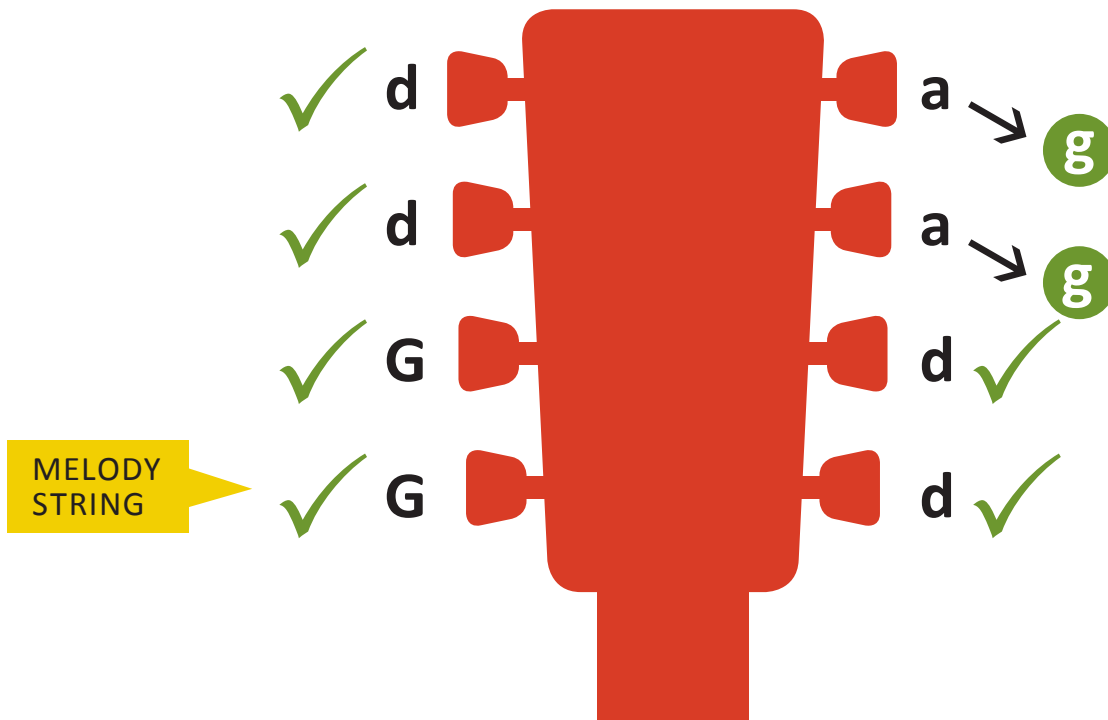

### Irish Bouzouki

### Tuning / Stimmung

Tune down from „standard tuning“ to „One Finger Tuning“.

Herunterstimmen von der „Standardstimmung“ zum „One Finger Tuning“.

#### STANDARD TUNING

G G d d a a d d