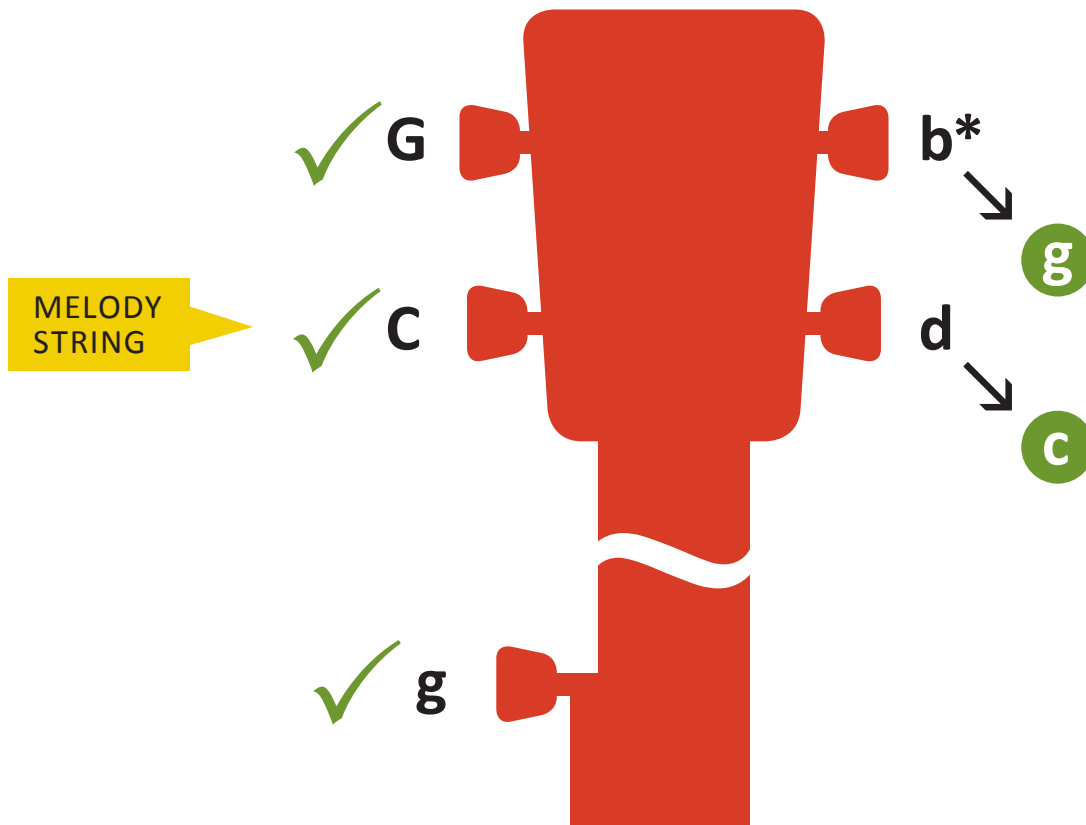

Tenor Banjo

Tuning / Stimmung

Tune down from „standard tuning“ to „One Finger Tuning“.

Herunterstimmen von der „Standardstimmung“ zum „One Finger Tuning“.

STANDARD TUNING

C G d a

ONE FINGER TUNING

C G c g

5-String Banjo

Tuning / Stimmung

Tune down from „standard tuning“ to „One Finger Tuning“.

Herunterstimmen von der „Standardstimmung“ zum „One Finger Tuning“.

STANDARD TUNING

g C G b d

ONE FINGER TUNING

g C G g c

* „b“ ist die internationale Bezeichnung für das deutschsprachige „h“.

Guitar Banjo, 6-string Banjo

Tuning / Stimmung

Tune down from „standard tuning“ to „One Finger Tuning“.

Herunterstimmen von der „Standardstimmung“ zum „One Finger Tuning“.

STANDARD TUNING

E A D g b e

ONE FINGER TUNING

D G D g g d

* „b“ ist die internationale Bezeichnung für das deutschsprachige „h“.