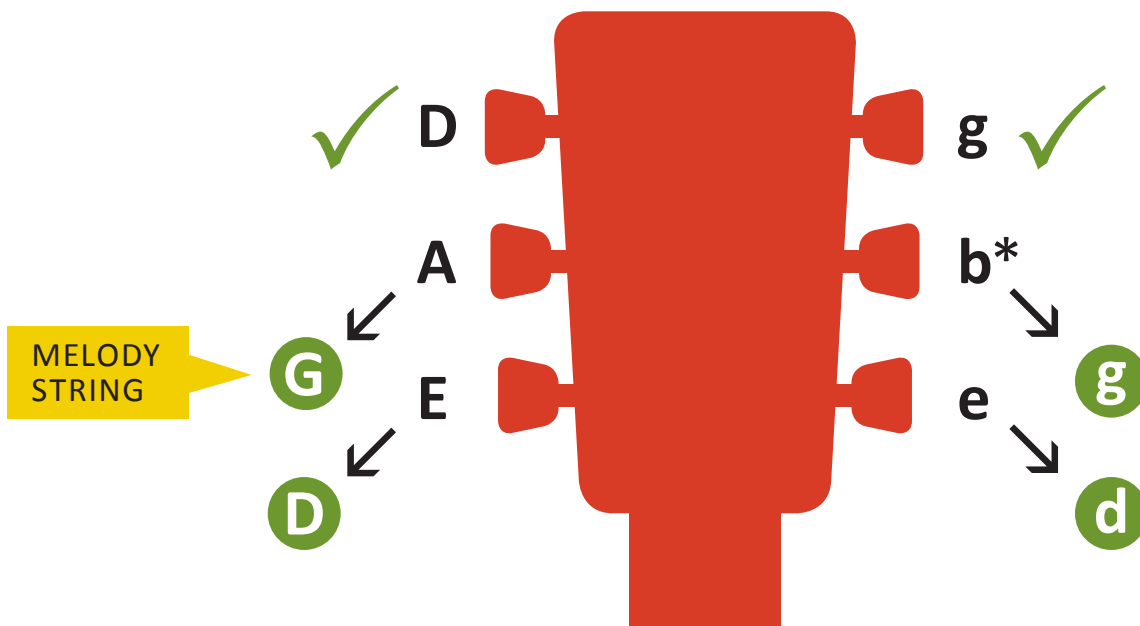

Tenor Banjo

Tuning / Stimmung

Tune down from „standard tuning“ to „One Finger Tuning“.

Herunterstimmen von der „Standardstimmung“ zum „One Finger Tuning“.

STANDARD TUNING

C G d a

ONE FINGER TUNING

C G c g

5-String Banjo

Tuning / Stimmung

Tune down from „standard tuning“ to „One Finger Tuning“.

Herunterstimmen von der „Standardstimmung“ zum „One Finger Tuning“.

STANDARD TUNING

g C G b d

ONE FINGER TUNING

g C G g c

* „b“ ist die internationale Bezeichnung für das deutschsprachige „h“.

Guitar Banjo, 6-string Banjo

Tuning / Stimmung

Tune down from „standard tuning“ to „One Finger Tuning“.

Herunterstimmen von der „Standardstimmung“ zum „One Finger Tuning“.

STANDARD TUNING

E A D g b e

ONE FINGER TUNING

D G D g g d

* „b“ ist die internationale Bezeichnung für das deutschsprachige „h“.