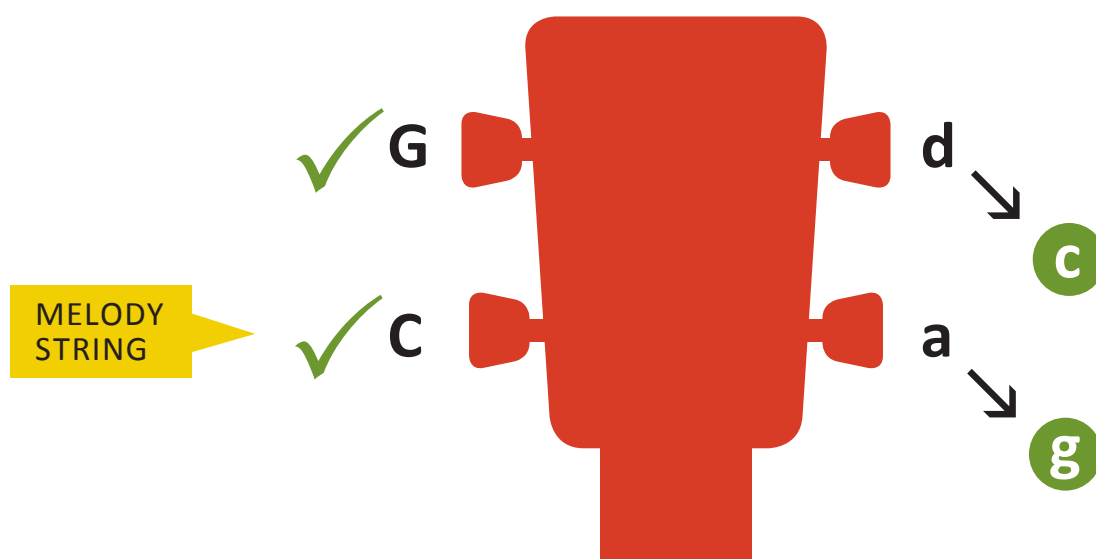

Tenor Banjo

Tuning / Stimmung

Tune down from „standard tuning“ to „One Finger Tuning“.

Herunterstimmen von der „Standardstimmung“ zum „One Finger Tuning“.

STANDARD TUNING

C G d a

ONE FINGER TUNING

C G c g

5-String Banjo

Tuning / Stimmung

Tune down from „standard tuning“ to „One Finger Tuning“.

Herunterstimmen von der „Standardstimmung“ zum „One Finger Tuning“.

STANDARD TUNING

g C G b d

ONE FINGER TUNING

g C G g c

* „b“ ist die internationale Bezeichnung für das deutschsprachige „h“.

Guitar Banjo, 6-string Banjo

Tuning / Stimmung

Tune down from „standard tuning“ to „One Finger Tuning“.

Herunterstimmen von der „Standardstimmung“ zum „One Finger Tuning“.

STANDARD TUNING

E A D g b e

ONE FINGER TUNING

D G D g g d

* „b“ ist die internationale Bezeichnung für das deutschsprachige „h“.